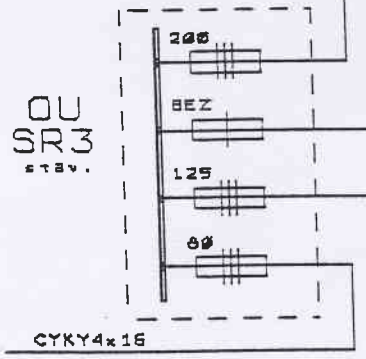

 Ladislav Šimánek - Elektroprojekt Sokolská 162, Příbram I 261 01, www.elektroprojekt.cz, IČ: 133 01 641		Zak. číslo: E 575	
Název akce: Zbenice, kNN, p.273/2		IV-12-6003039	
Název výkresu: SCHEMA ZAPOJENÍ			
Projektant: L.Šimánek			Měřítko:
Kontroloval: L.Šimánek	Datum: říjen/2007	Číslo výkresu:	04

LADISLAV ŠIMÁNEK
 ELEKTROPROJEKT
 Sokolská 162
 261 01 Příbram I

PSR4
stav.

OU
SR3
stav.

AlFe5-42+16

AlFe5-4x25+16

STAV.
ODBER

AlFe5-4x25+16

AYKY7x70
stav.