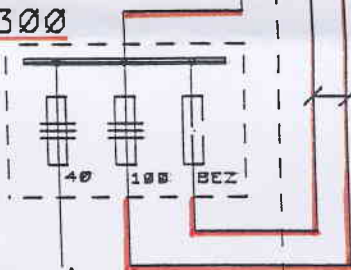

LADISLAV ŠIMÁNEK
 ELEKTROPROJEKT
 Sokolská 162
 261 01 Příbram I

PSR4
stav.

OU
SR3
stav.

AlFe5-42+16

AlFe5-4x25+16

STAV.
ODBER

AlFe5-4x25+16

AYKY7x70
stav.