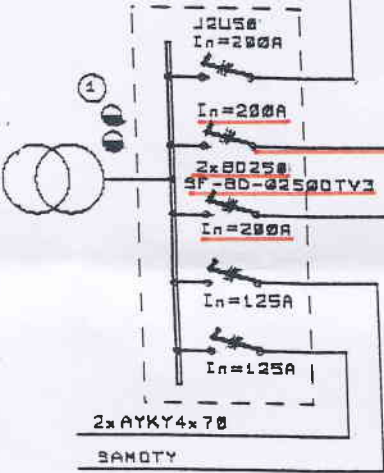

 Ladislav Šimánek - Elektroprojekt Sokolská 162, Příbram I 261 01, www.elektroprojekt.cz, IČ: 133 01 641		Zak. číslo: E 575	
Název akce: Zbenice, kNN, p.273/2		IV-12-6003039	
Název výkresu: SCHEMA ZAPOJENÍ			
Projektant: L.Šimánek			Měřítko:
Kontroloval: L.Šimánek	Datum: říjen/2007	Číslo výkresu:	04

LADISLAV ŠIMÁNEK
 ELEKTROPROJEKT
 Sokolská 162
 261 01 Příbram I

PSR4
stav.

OU
SR3
stav.

AlFe5-42+16

AlFe5-4x25+16

STAV.
ODBER

AlFe5-4x25+16

AYKY7x70
stav.